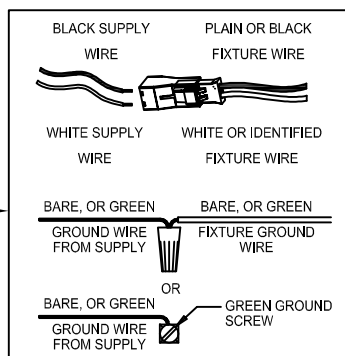

CAUTION - All glass is fragile, use care when handling Glass component(s) and or Lamp(s).

ASSEMBLY STEPS:

PASOS PARA ENSAMBLAR:

MODE D'ASSEMBLAGE:

1. A → B
2. C → B
3. Remove/Retirer/Retirar D
4. E → F
5. Replace/Remplacer/Reemplazar D
6. Remove/Retirer/Retirar G
7. H → J
8. Replace/Remplacer/Reemplazar G

B, F & J
 (NOT FURNISHED)
 (NO INCLUIDA)
 (NON FOURNIE)

Instructions d'Assemblage et Installation

Mise en garde: Lire les instructions avec soin et couper le courant au disjoncteur central avant de commencer l'installation.