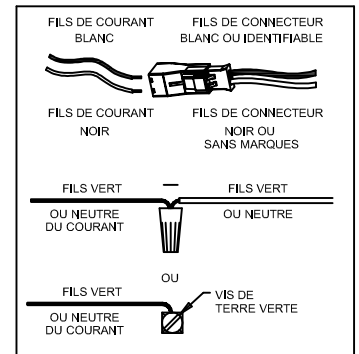

Instructions d'Assemblage et Installation

Mise en garde: Lire les instructions avec soin et couper le courant au disjoncteur central avant de commencer l'installation.

*****

AVERTISSEMENT - S'il y a d'autres mécanismes régulateurs qui s'emploient avec ce dispositif, suivre soigneusement les instructions pour satisfaire aux exigences NEC. Si vous avez des questions, consulter un électricien qualifié.

AVERTISSEMENT - Ce produit contient des composants chimiques qui selon L'état de Californie provoquent un cancer, des infirmités de naissance et (ou) du mal au système reproductif. Il faut laver les mains soigneusement après avoir installé, manipulé, nettoyé, ou autrement touché ce produit.

MISE EN GARDE - Le verre est toujours fragile; maniez le(s) composant(s) et/ou l' (les) ampoule(s) avec prudence.

*****