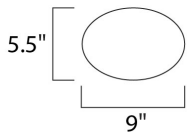

MEASUREMENTS

DIMENSION : 23." W x 5.5" H x 5." Ext
 BACK PLATE : 5.25" W x 9." H x 2.7" HCO
 HANGING WEIGHT : 5.44 lb

LAMPING

INPUT VOLTAGE : 120V
 LUMENS : 840 Rated (0 Del.)
 BULB : 1 x 12W (INTEGRATED), 12W Total
 DIMMABLE : Dimmable
 CRI : 80+ CRI
 COLOR_TEMP : 3000K